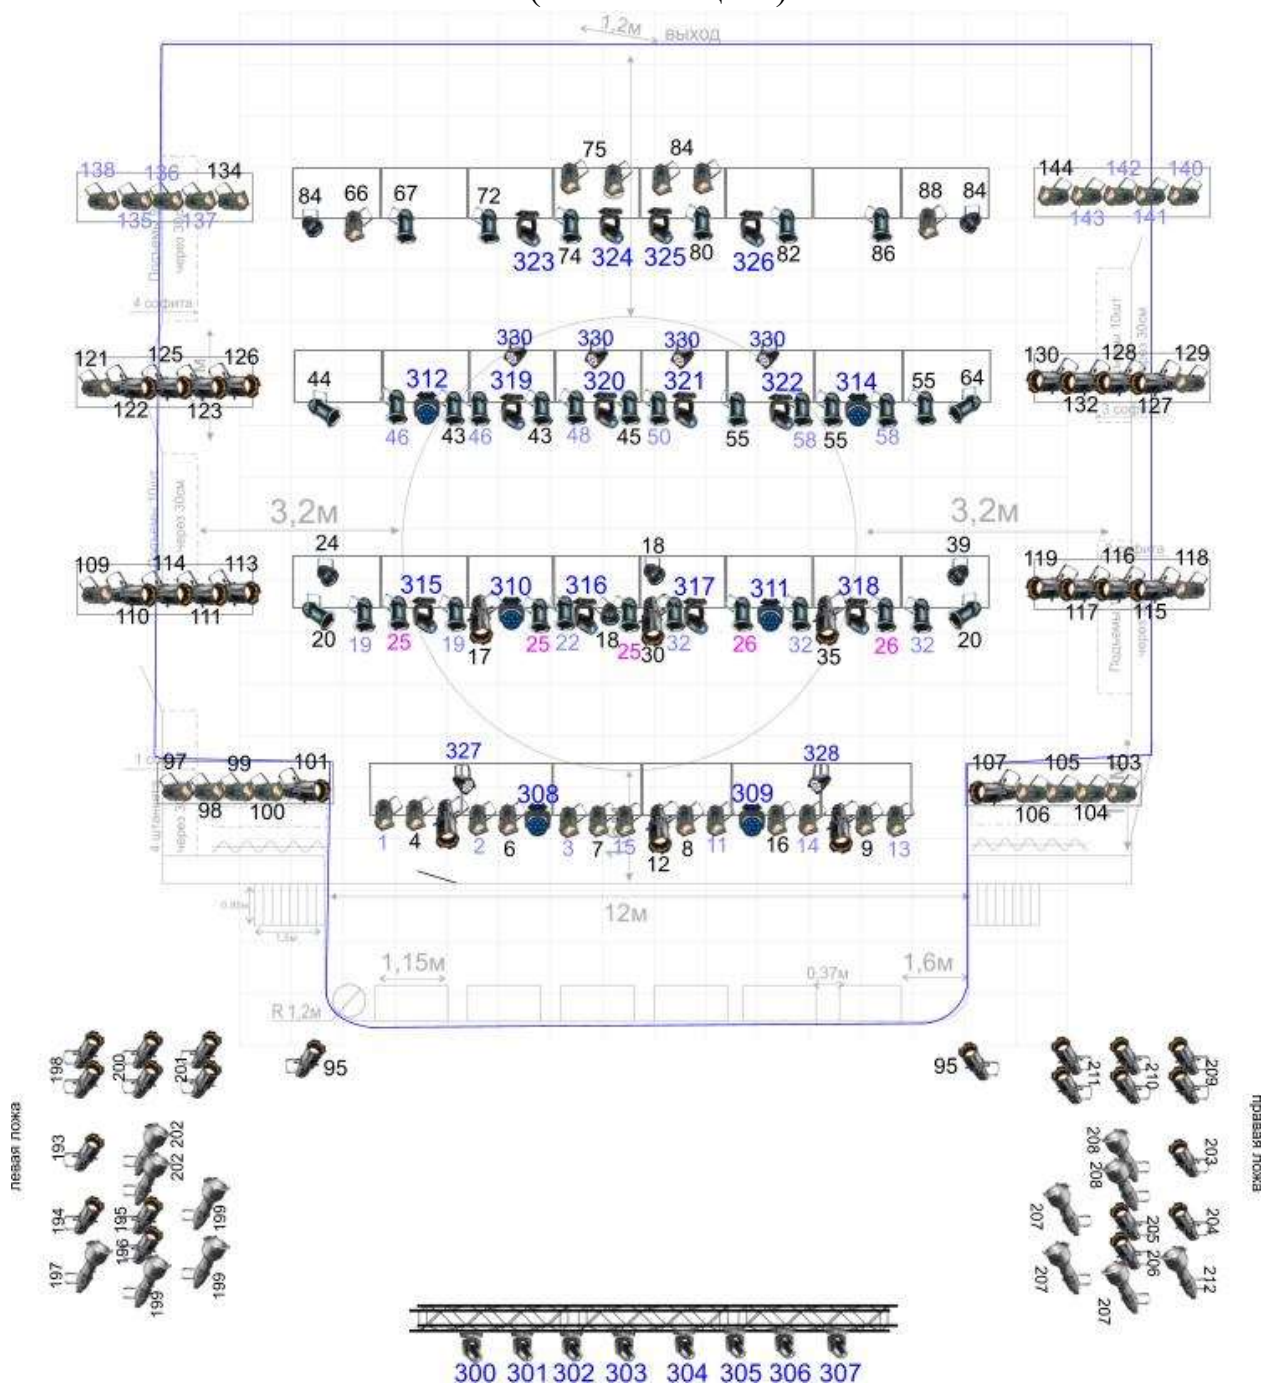

Алтайский государственный театр для детей и молодежи  
им. В.С. Золотухина (Молодежный театр Алтай)

**СХЕМА СВЕТОВОГО ОБОРУДОВАНИЯ**  
(большая сцена)

Заведующий осветительным цехом  
Андрей Геннадьевич Шульгин, +7-983-398-38-55, shulgin4076@mail.ru56

Заведующий художественно-постановочной частью  
Павел Николаевич Мануйлов, +7-983-399-52-90, manuylov7@mail.ru

Барнаул  
2024